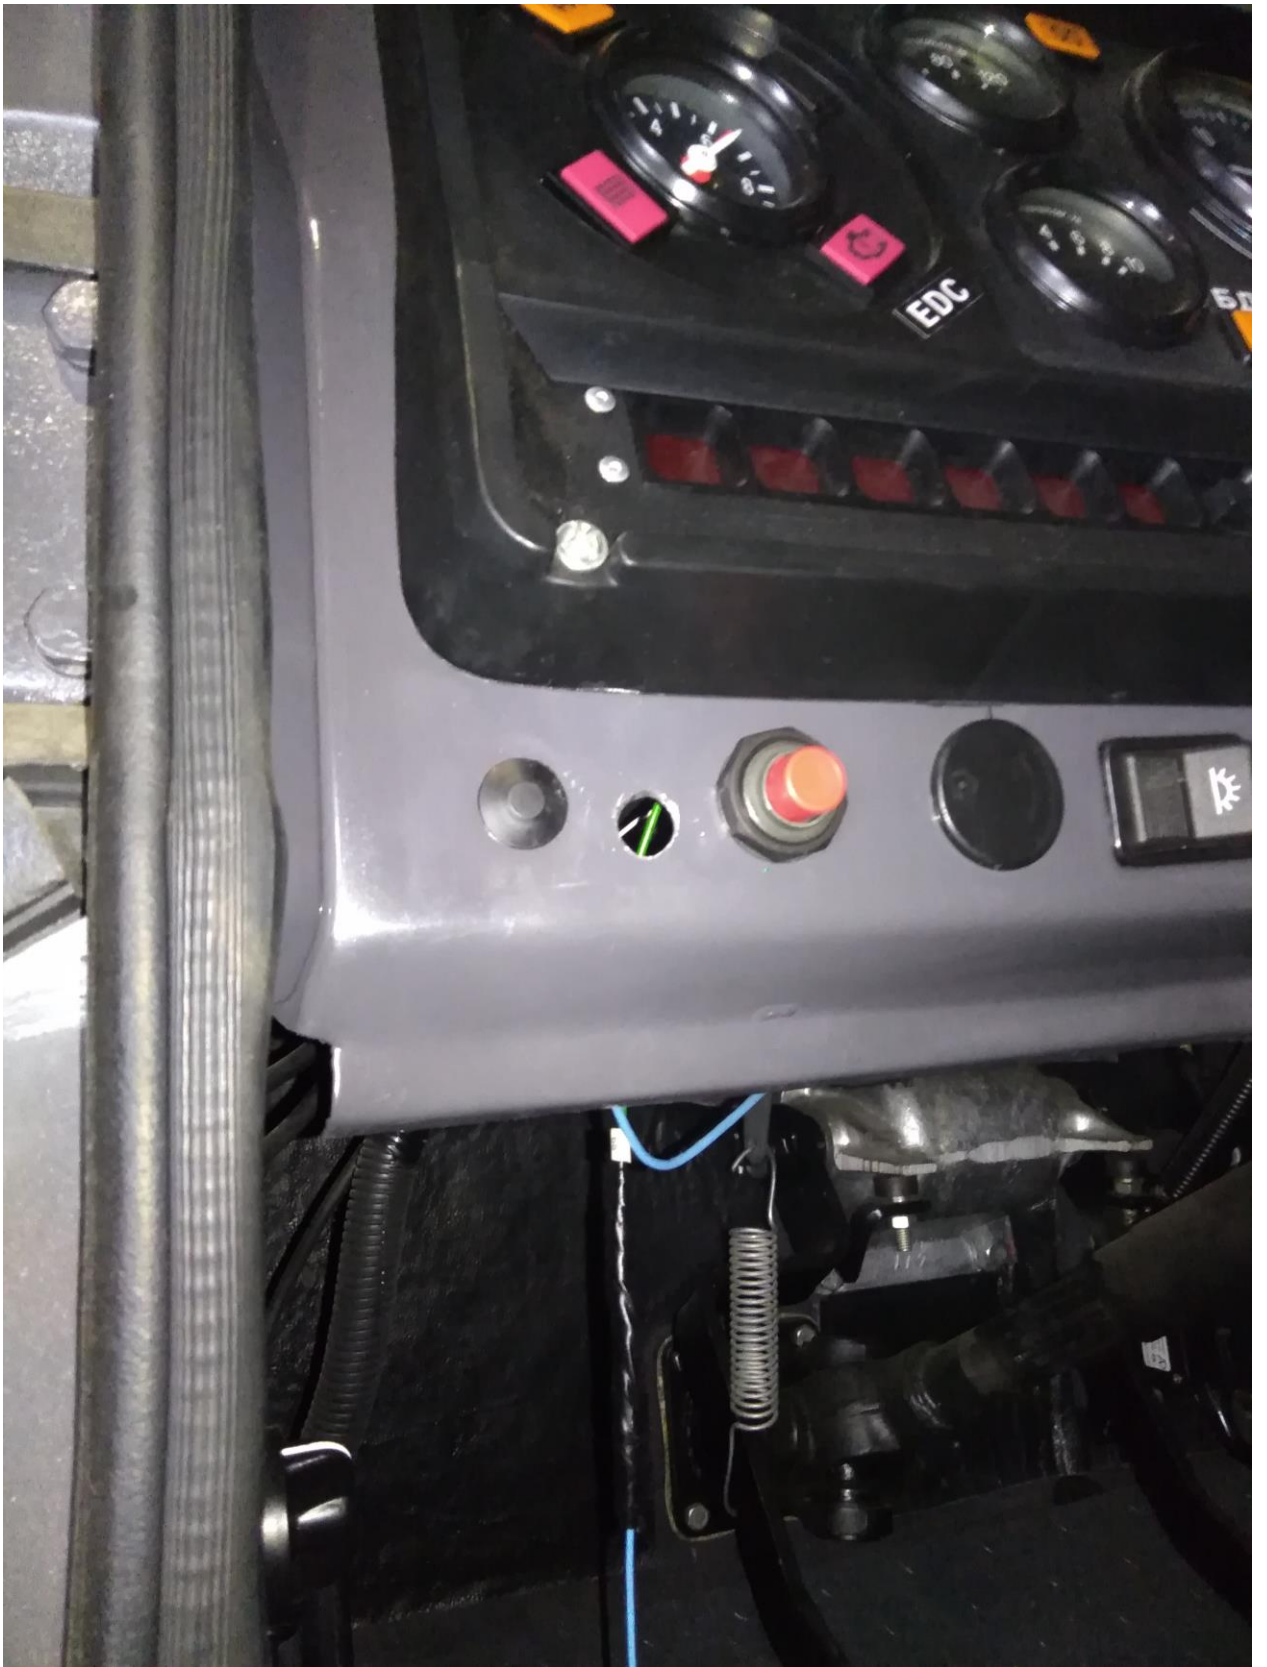

X895881B760CE2089

так
автоном
компьютер
ремонт

**ГЛАВНЫЙ ВЫКЛЮЧАТЕЛЬ
АККУМУЛЯТОРНОЙ БАТАРЕИ**

**НАДЕЖНЫЙ
КОНТРОЛЬ 15**

EAC

СЕРТИФИКАТ СООТВЕТСТВИЯ
ТР/ТС 018/2011
№ТС RU C-RU.АД06.В.00698