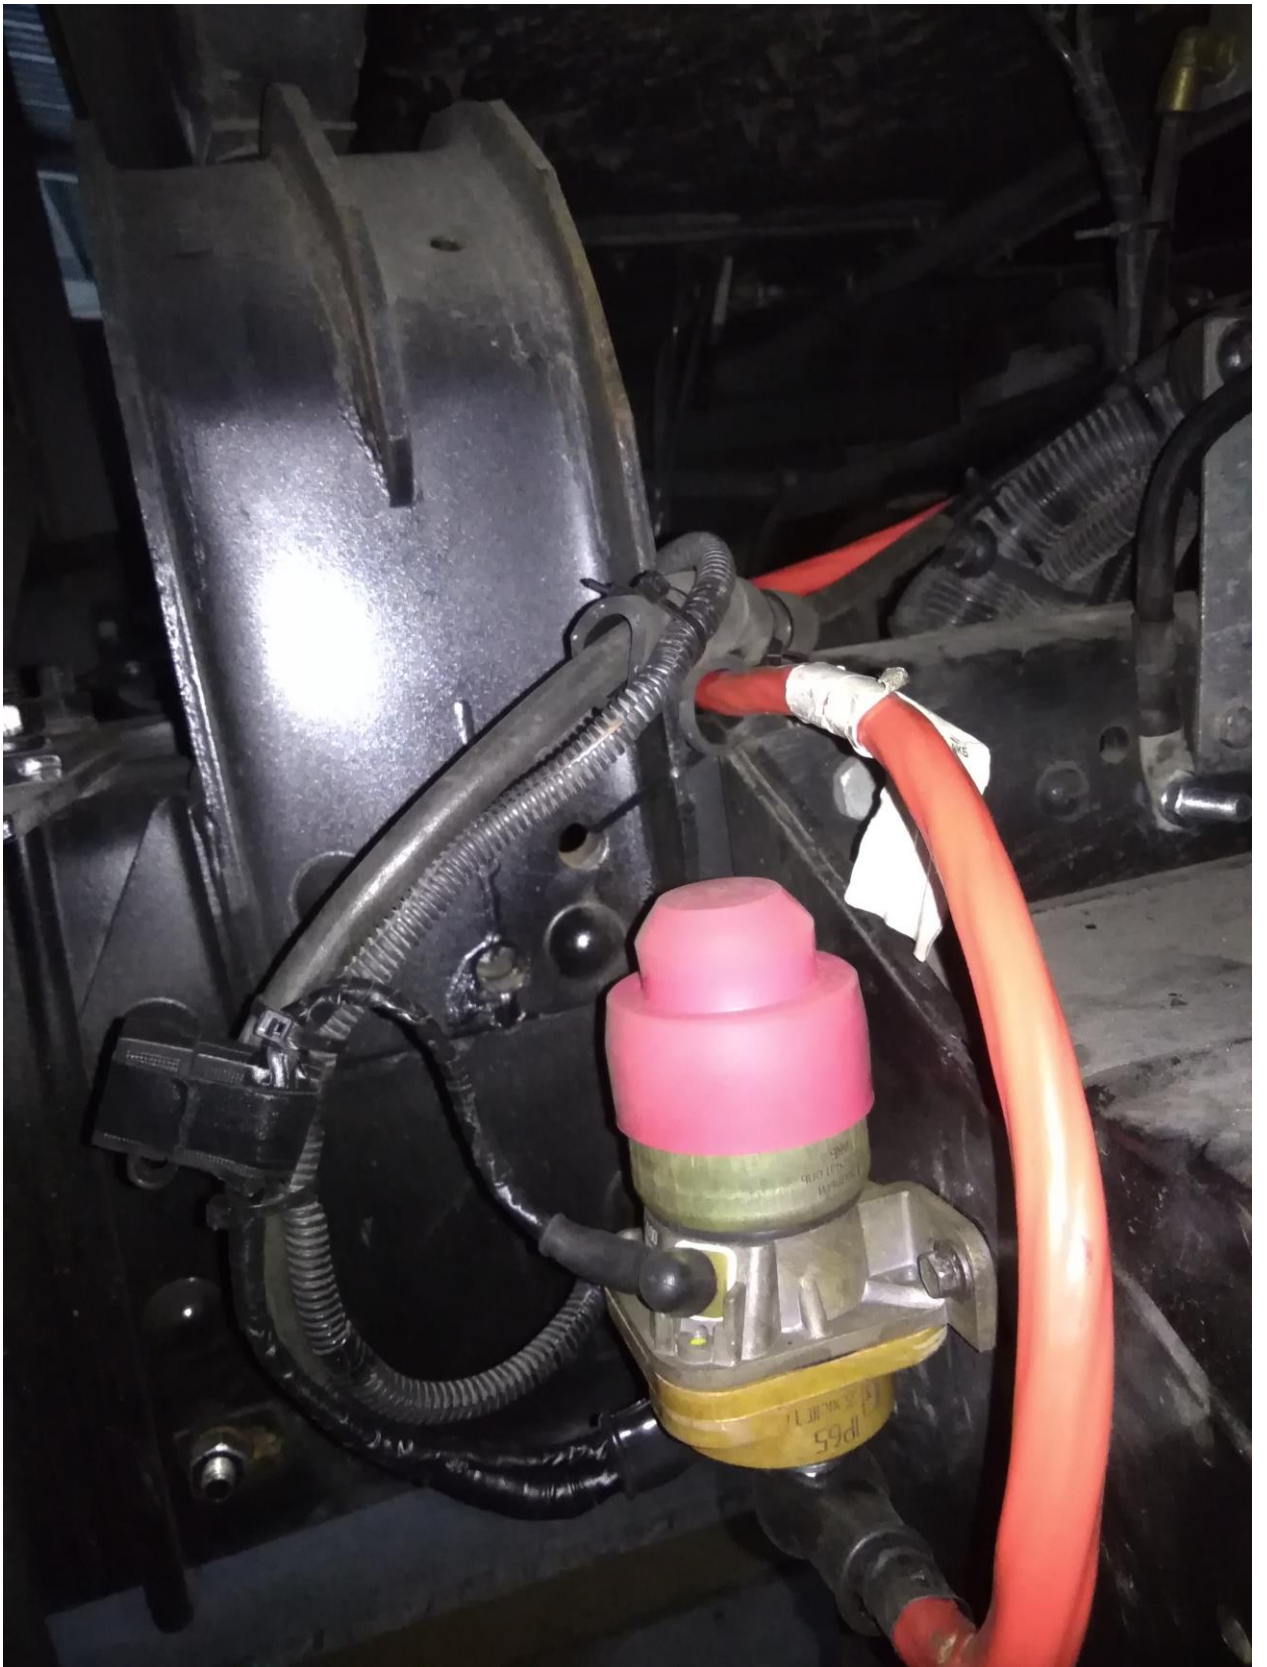

X895881B760CE2089

так
автоном
компьютер
ремонт

**ГЛАВНЫЙ ВЫКЛЮЧАТЕЛЬ
АККУМУЛЯТОРНОЙ БАТАРЕИ**

**НАДЕЖНЫЙ
КОНТРОЛЬ 15**

EAC

СЕРТИФИКАТ СООТВЕТСТВИЯ
ТР/ТС 018/2011
№ТС RU C-RU.АД06.В.00698