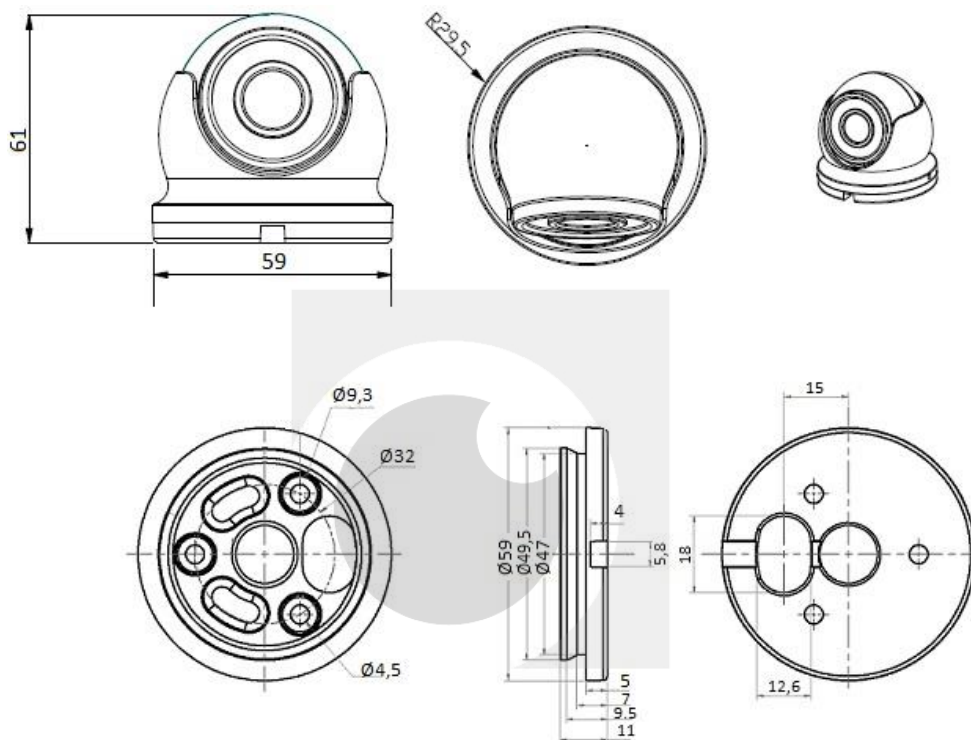

2 Размер и комплектация

2.1 Габаритные размеры камеры

Ниже представлены габаритные размеры камеры (мм).

2.2 Комплектация

В таблице ниже представлена комплектация автомобильной камеры CARVIS:

№	Комплектация	Количество, шт.
1	Автомобильная камера CARVIS	1
2	Технический паспорт изделия и руководство по эксплуатации	1
3	Упаковочная тара	1
4	Мягкая подложка	1
5	Крепежный шуруп	3
6	Ключ шестигранник	1