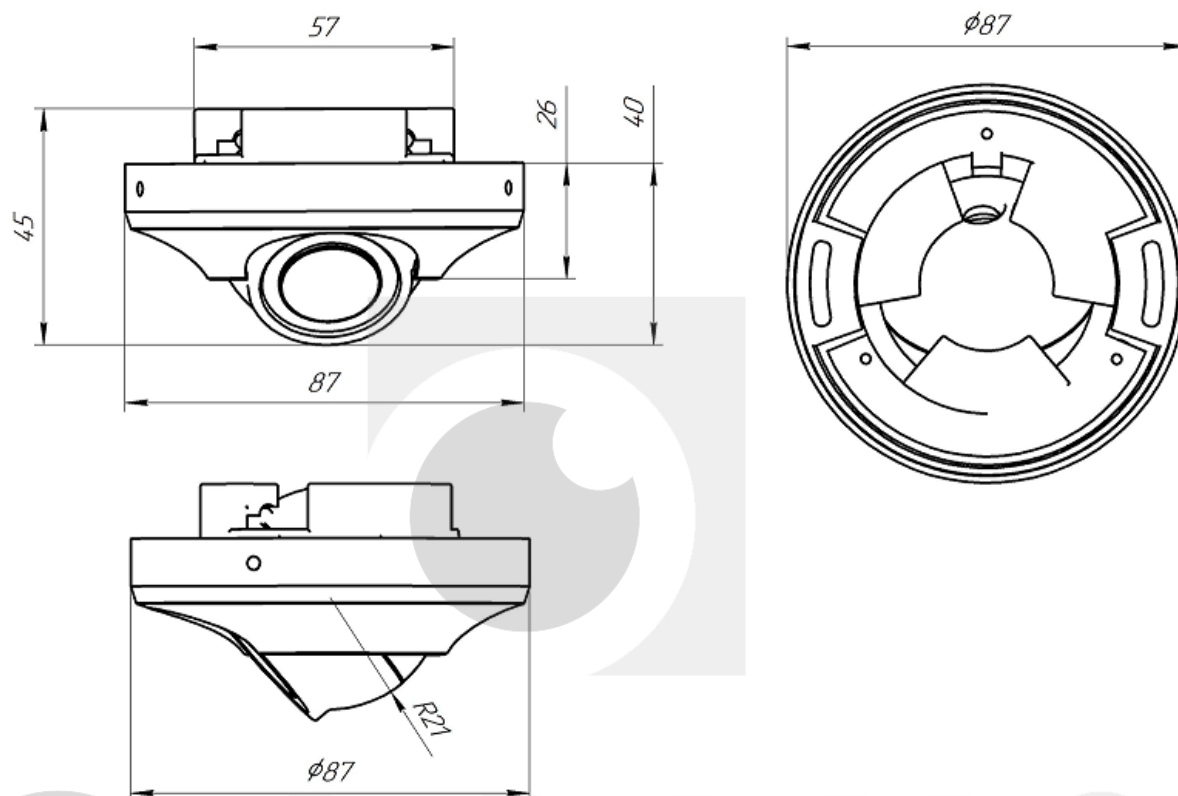

2 Размер и комплектация

2.1 Габаритные размеры камеры

Ниже представлены габаритные размеры камеры (мм).

2.2 Комплектация

В таблице ниже представлена комплектация автомобильной камеры CARVIS:

№	Комплектация	Количество, шт.
1	Врезная автомобильная камера CARVIS	1
2	Технический паспорт изделия и руководство по эксплуатации	1
3	Упаковочная тара	1
4	Крепежный шуруп	2
5	Ключ шестигранный	1