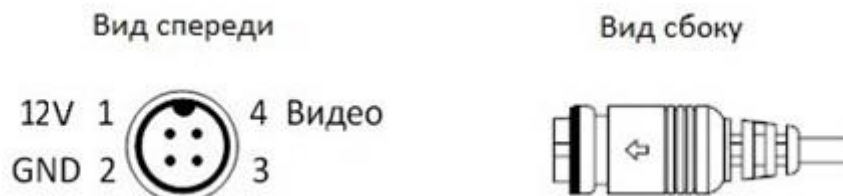

3 Подключение камеры

3.1 Разъем подключения камеры

Авиационный разъем подключения камеры: